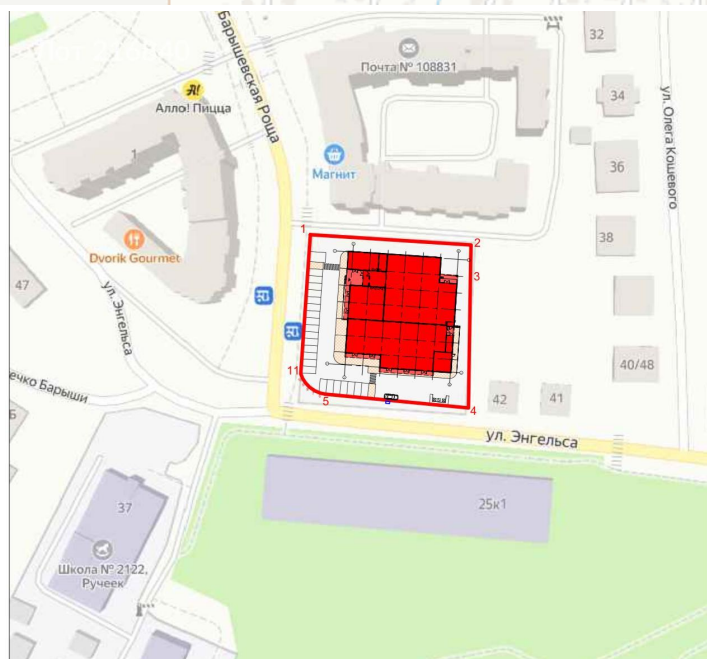

Продается коммерческие земли
70 000 000 рублей

Продается участок земли в Москве, расположенный в Новомосковском административном округе, на улице Местечко Барыши. Участок площадью 34 сотки предназначен для строительства торгового центра. Все необходимые документы, включая градостроительный план земельного участка (ГПЗУ), готовы к сделке, что позволяет быстро приступить к реализации инвестиционного проекта. Удобное расположение участка обеспечивает легкий доступ к Варшавскому шоссе и близость к станции метро Остафьево, всего 2 минуты на автомобиле. В окружающей местности предусмотрена развитая инфраструктура: рядом находятся популярные торговые и развлекательные центры, кафе и другие объекты, что делает данный участок привлекательным для ведения бизнеса. Участок полностью обеспечен необходимыми коммуникациями: электричество, водоснабжение и канализация находятся на территории. Асфальтированный подъезд к участку гарантирует удобство для транспортировки и логистики. Оперативный показ, быстрый выход на сделку.

Тип сделки	Продажа	Инвестпроект	Да
Тип недвижимости	Коммерческая	Наличие обременения	Нет
Подтип	коммерческие земли	Форма налогообложения	УСН
Метро	Остафьево	Подъездные пути	Асфальтированная дорога
Путь до метро	На автомобиле	Электричество	На участке
Время до метро	2 мин.	Электрическая мощность	100 кВт
категория земли	земли поселений	Газ	Нет
Шоссе	Варшавское шоссе	Водоснабжение	На участке
Площадь участка	34 сот.	Канализация	На участке
Вид разрешенного использования	Торговые центры	Добавлено	2024-11-29 13:59:27

Масштаб М 1:1000
Площадь земельного участка 3377 кв.м.